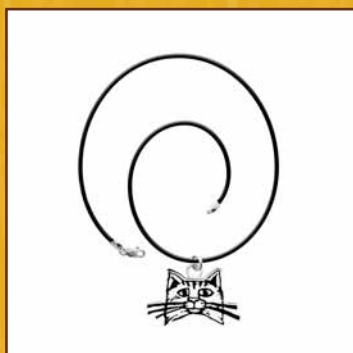

## Llaveros

Ref.: ANAA-0006  
P.V.P. alpaca 19,50€  
P.V.P. plata 29,90€

Ref.: ANAA-0001  
P.V.P. alpaca 19,50€  
P.V.P. plata 35,70€

Ref.: ANAA-0007  
P.V.P. alpaca 19,50€  
P.V.P. plata 29,90€

Ref.: ANAA-0002  
P.V.P. alpaca 19,50€  
P.V.P. plata 29,90€

## Colgantes

Ref.: ANAA-0093  
P.V.P. alpaca 16,50€  
P.V.P. plata 22,00€

Ref.: ANAA-0088  
P.V.P. alpaca 16,50€  
P.V.P. plata 23,50€

Ref.: ANAA-0086  
P.V.P. alpaca 19,00€  
P.V.P. plata 22,00€

Ref.: ANAA-0090  
P.V.P. alpaca 16,50€  
P.V.P. plata 22,00€